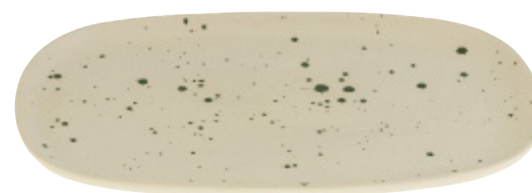

BEFFEKT

BEFFEKT

D-019
Pasta Bowl R24 H5

D-020
Bowl R20 H4

D-017
Dinner Plate R25 H2

D-018
Side Plate R21 H2

BLACK
BEIGE
SPOTTED

BLACK | BEIGE SPOTTED

D-011

Buffet Bowl R20 H5

D-009

Buffet Bowl R24 H9

D-036

Cereal Bowl R15 H8

D-039

Platter Oval 28X18
Διαθέσιμο και σε 33x16